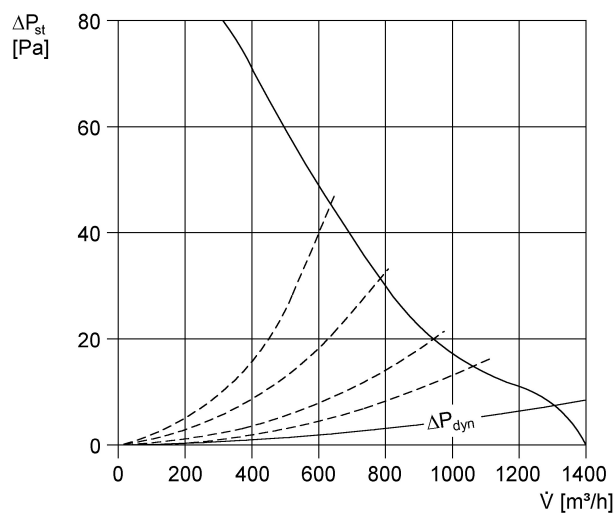

DZD 35/6 B E Ex e

Charakteristika